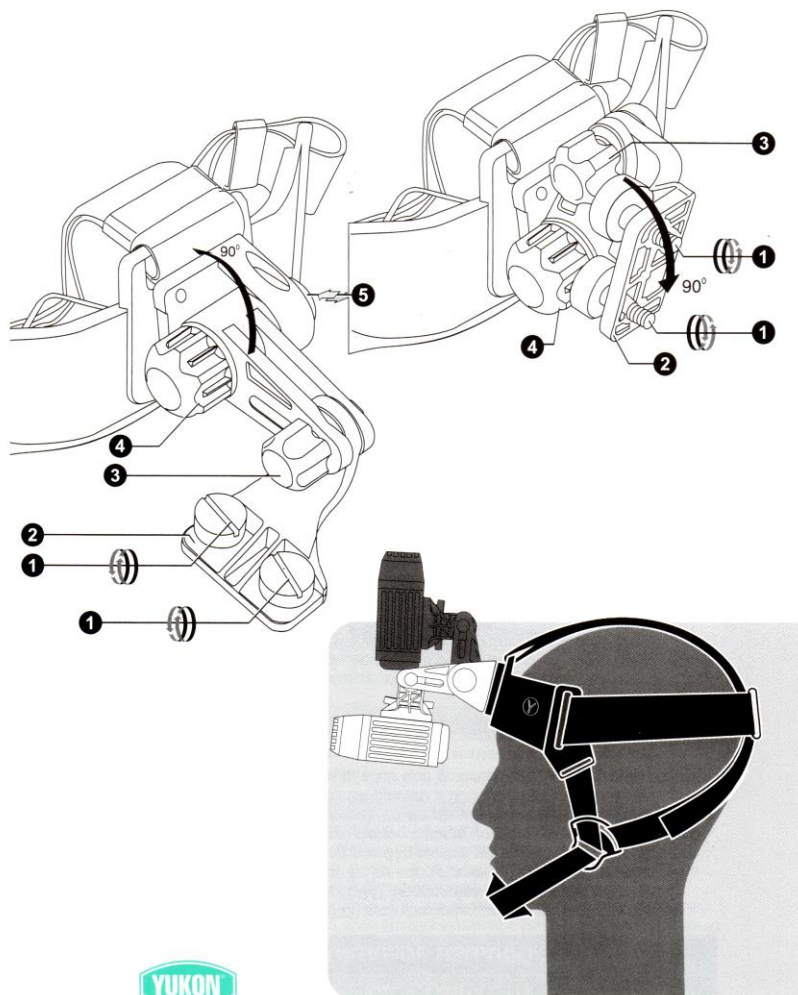

Optics
trade
Optium d.o.o.
Laporje 45a, 2318 Laporje
T: 031 770 520
info@optics-trade.eu
www.optics-trade.eu